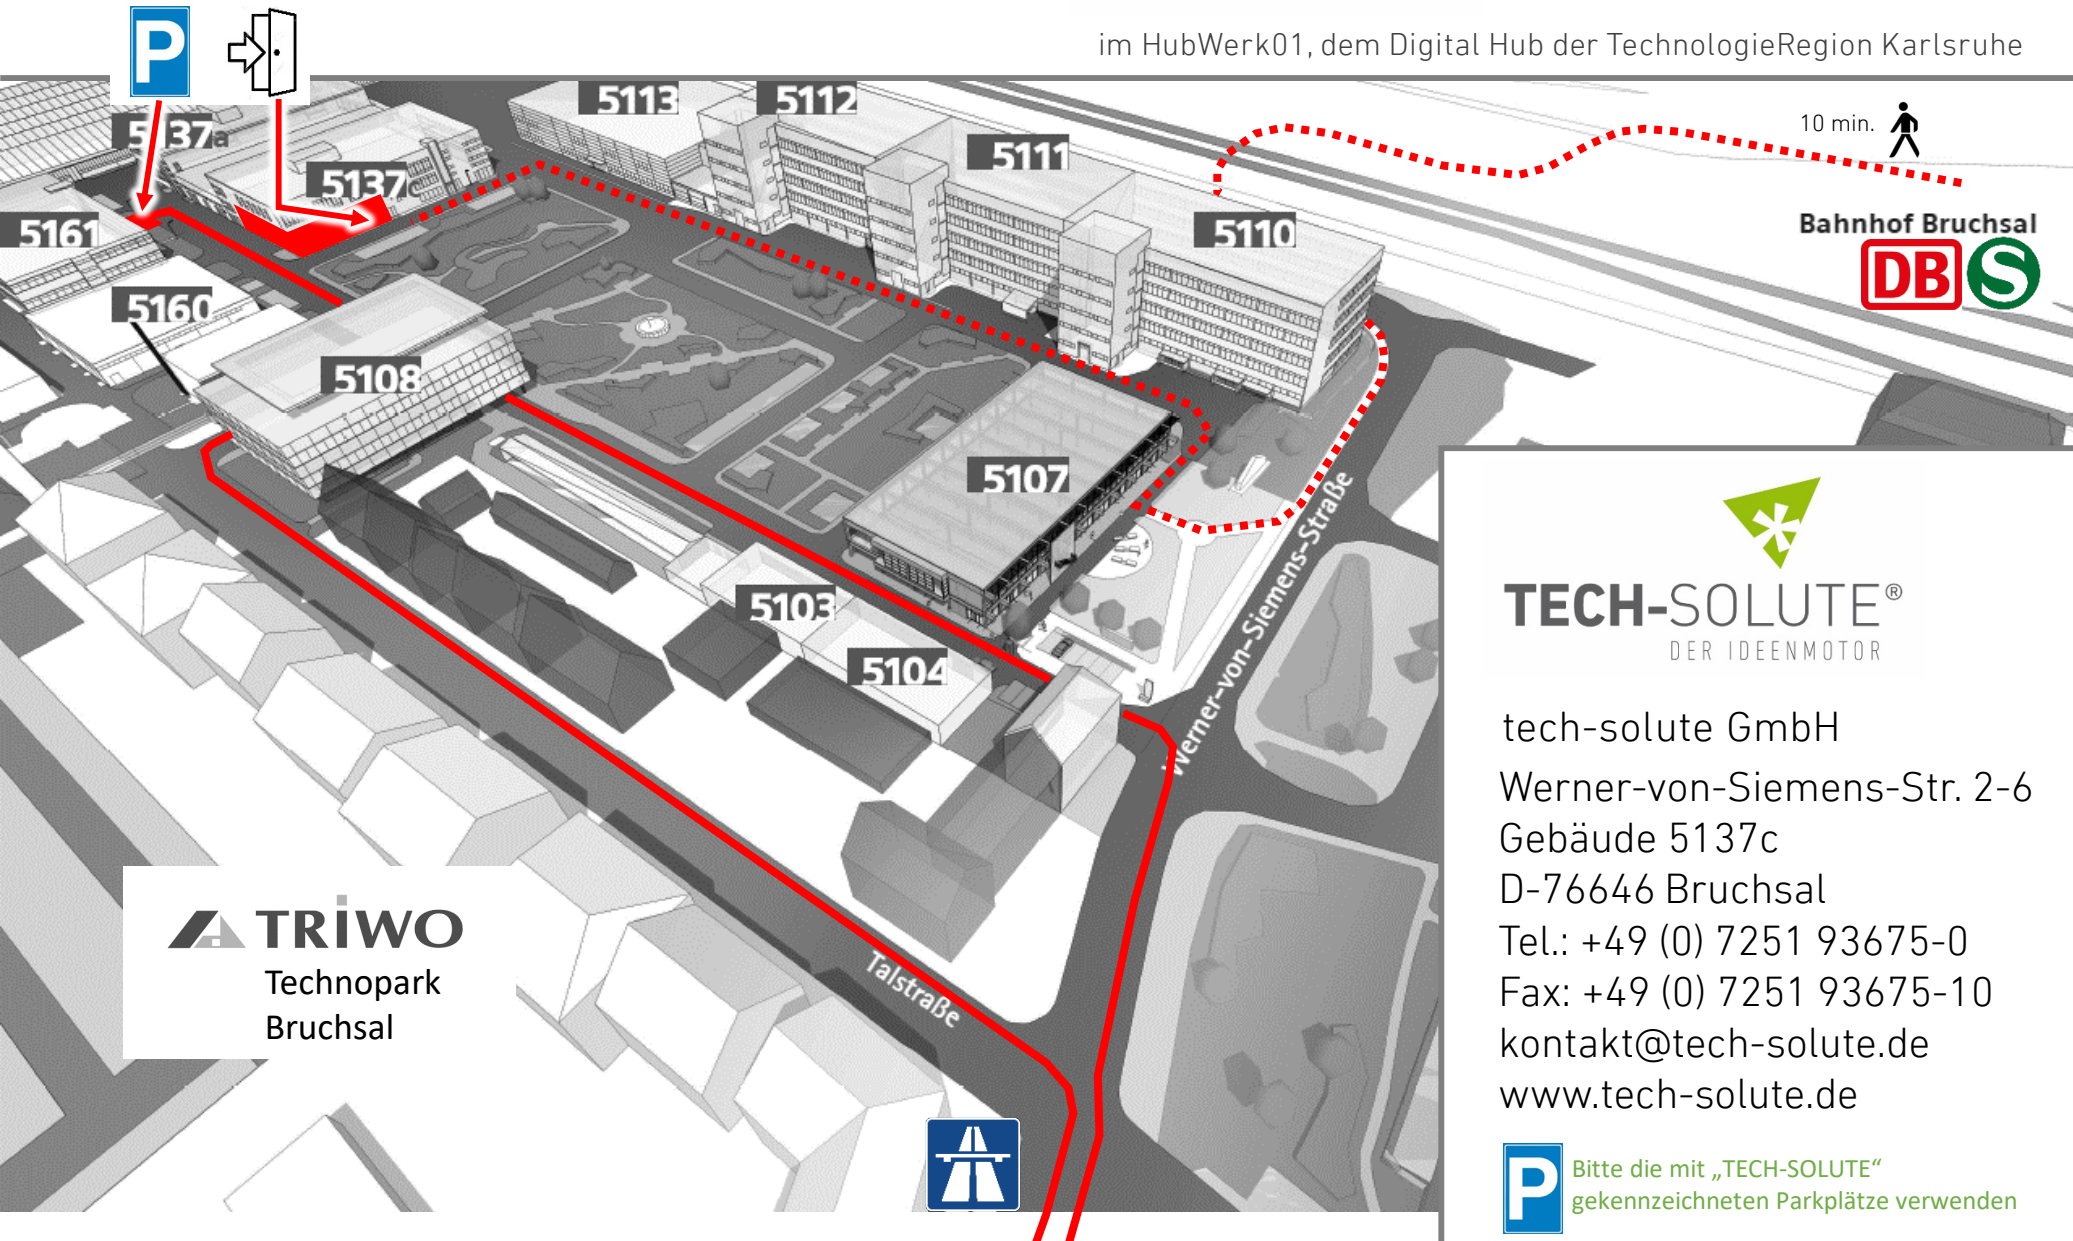

Herzlich Willkommen bei **TECH-SOLUTE®** DER IDEENMOTOR

im HubWerk01, dem Digital Hub der TechnologieRegion Karlsruhe

10 min.

Bahnhof Bruchsal

TECH-SOLUTE®
DER IDEENMOTOR

tech-solute GmbH

Werner-von-Siemens-Str. 2-6