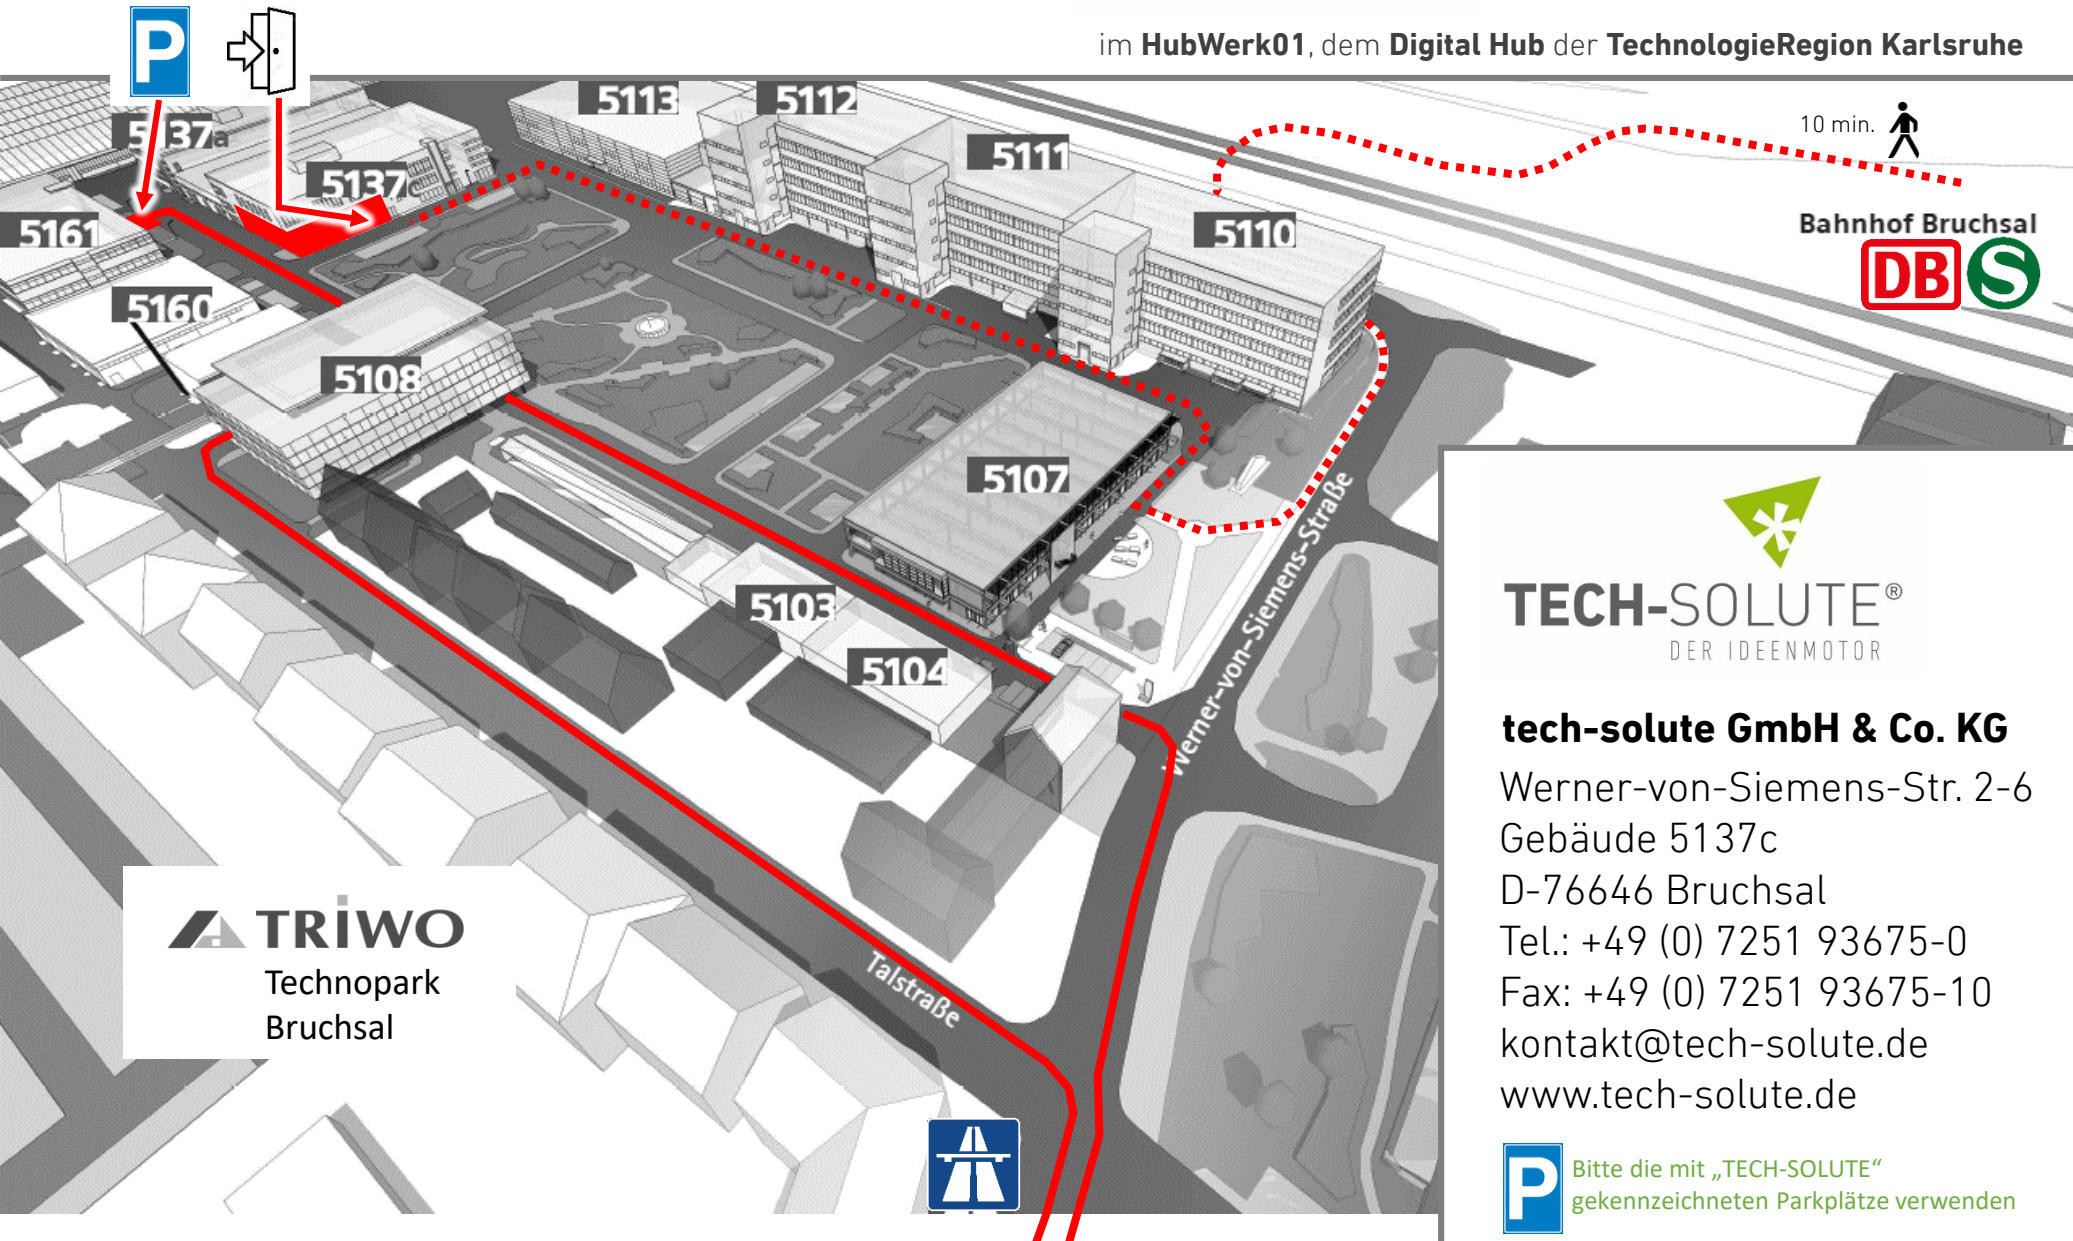

Herzlich Willkommen bei **TECH-SOLUTE®**

DER IDEENMOTOR

im HubWerk01, dem Digital Hub der TechnologieRegion Karlsruhe

10 min. 

Bahnhof Bruchsal

TECH-SOLUTE®
DER IDEENMOTOR

tech-solute GmbH & Co. KG

Werner-von-Siemens-Str. 2-6
Gebäude 5137c